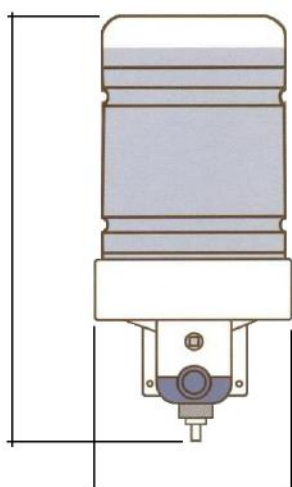

4.- MODO DE EMPLEO

1. Aplique MARK III en la piel, humedeciendo las manos previamente. A continuación frótese hasta desalojar la suciedad. Ponga particular atención a pliegues de las manos, juntas de los dedos y alrededor de las uñas donde la grasa y suciedad quedan atrapadas.
2. Enjuague con abundante agua limpia.

Disponemos de un dosificador que se puede aplicar directamente a la misma bombona de suministro.

5.- APLICACIONES

Es un producto idóneo para una limpieza profunda de manos.

SOPORTE PT 4112
Muy resistente con
cerradura de seguridad.